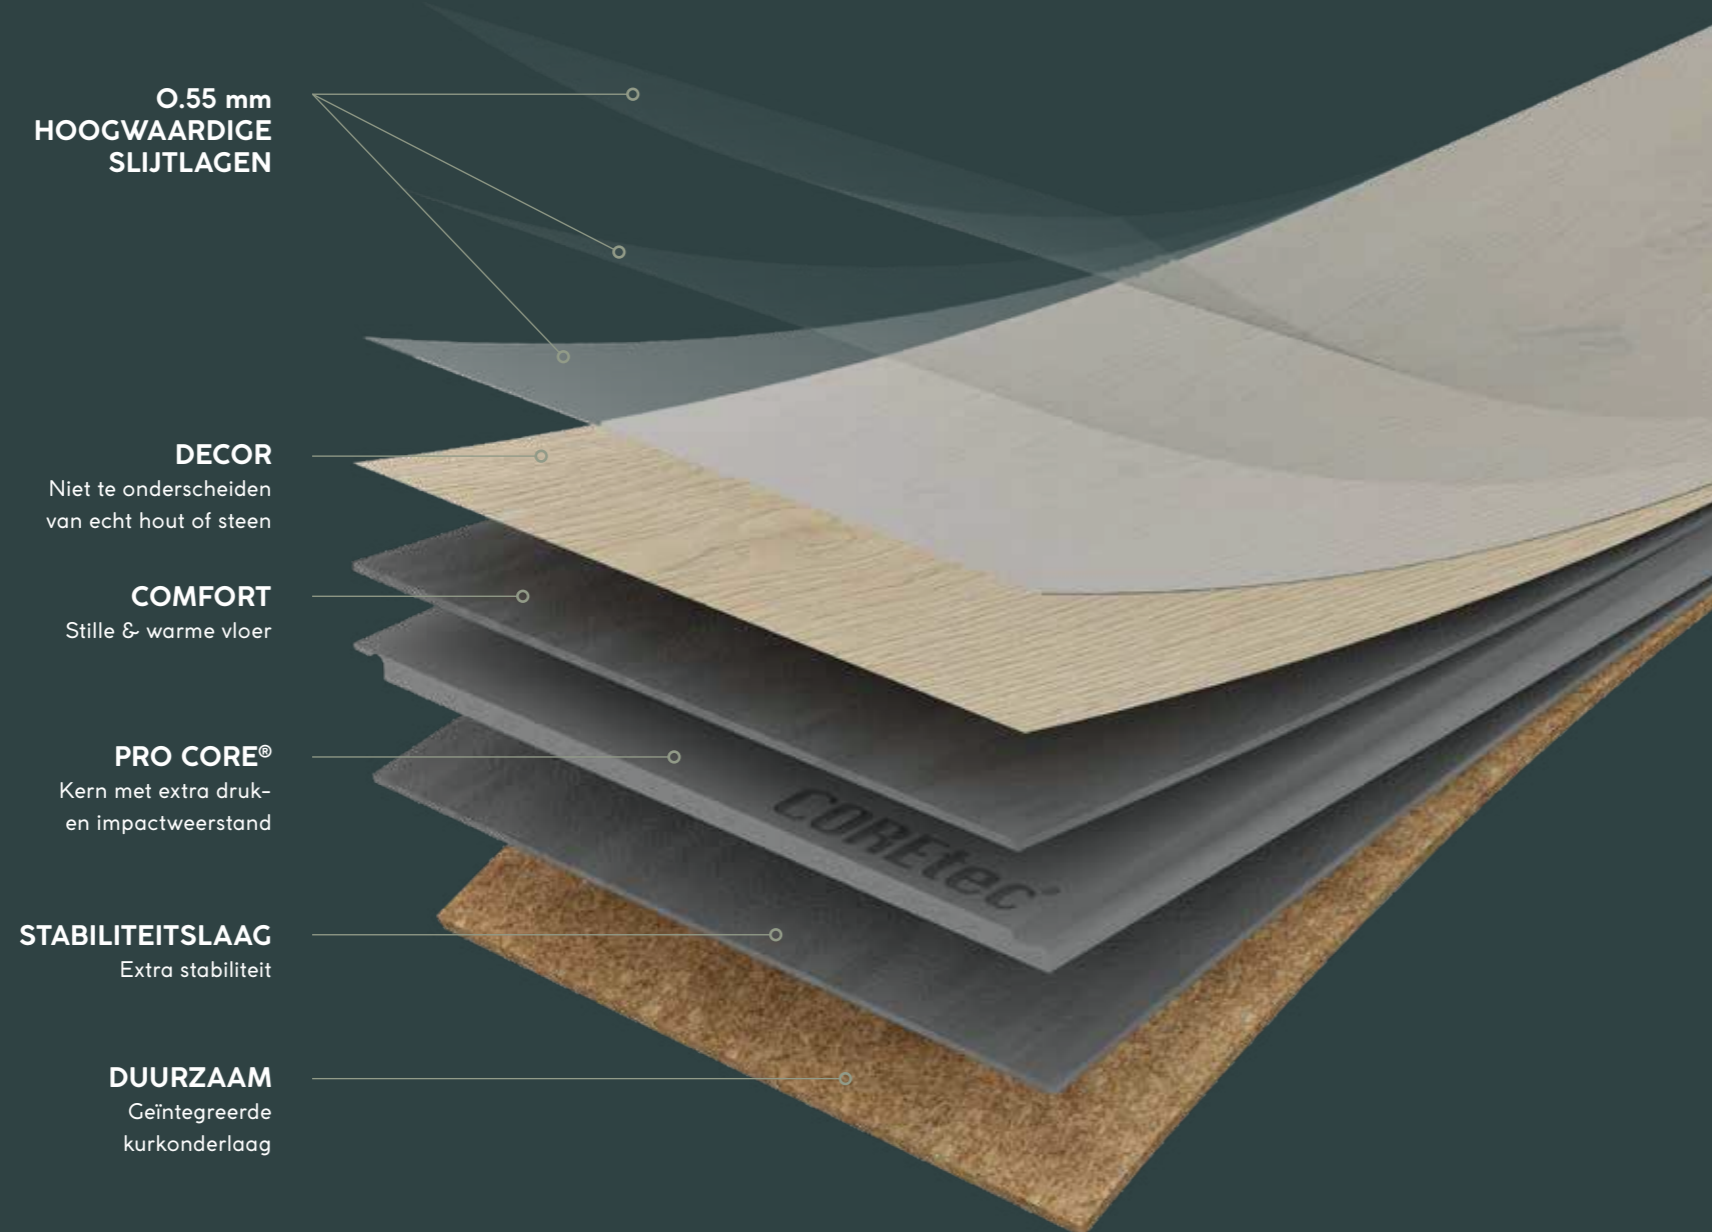

Onze 100% waterdichte kern, sterk vinyl en beschermende slijtlaag zorgen ervoor dat je vloer er levenslang goed uit ziet. Uiteraard hebben alle COREtec[®]-vloeren een beperkte levenslange garantie voor thuisgebruik.

4 Tijdsbesparende oplossing

Dankzij het geïntegreerde kliksysteem installeer je COREtec[®] boven eender welke ondergrond zonder lijm, spijkers of extra onderlaag.

Vergeet schuren, polijsten, afdichten of vernissen: onze vloeren zijn onderhoudsvriendelijk.

PRO CORE[®] - 5 mm

De unieke
COREtec[®]-technologie,
met extra druk- en
impactweerstand.

100% watervast

Extreem stabiel

Geen acclimatisatie nodig

Eenvoudige plaatsing

Op elke ondergrond

Akoestisch dempend