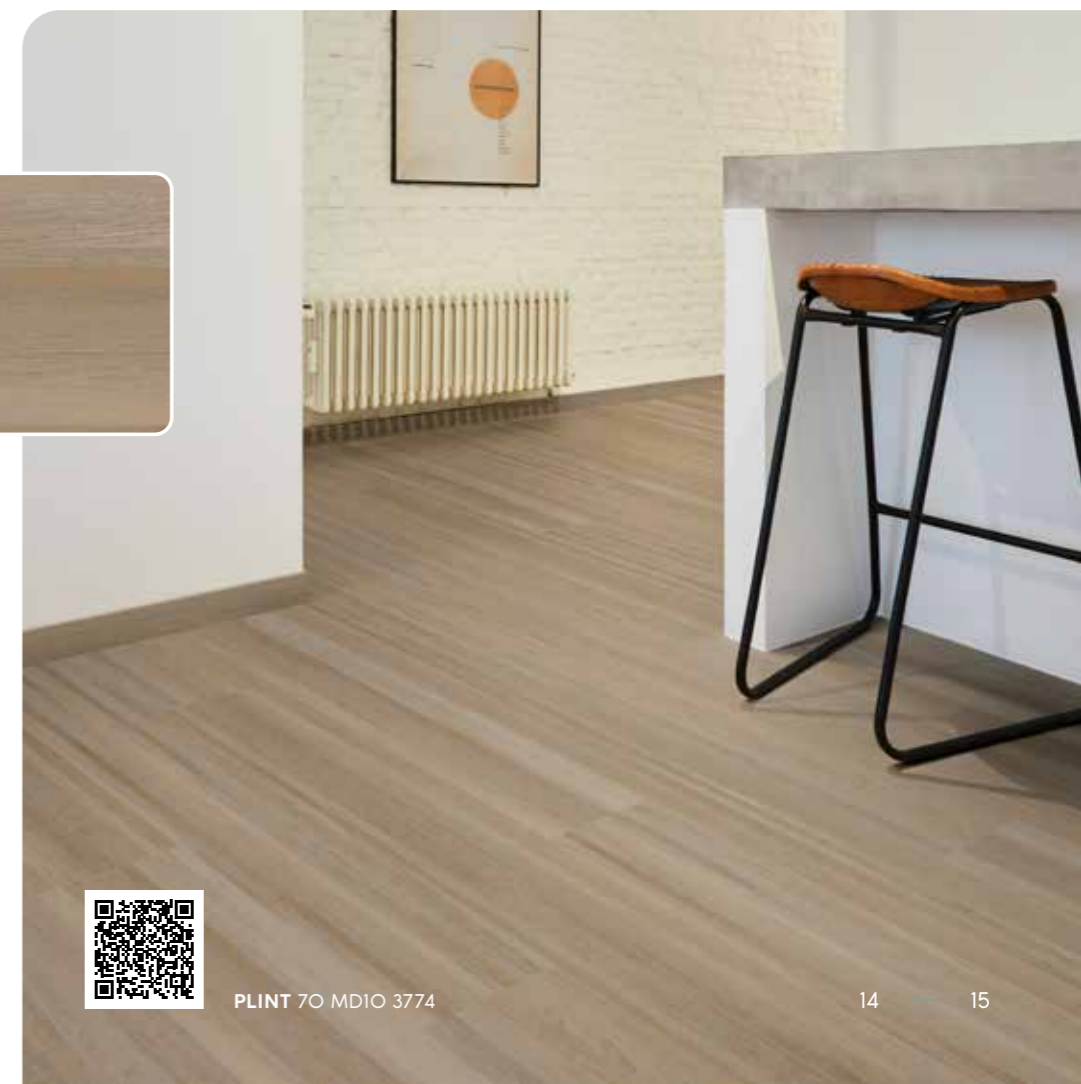

PLINT 70 MDIO 3774